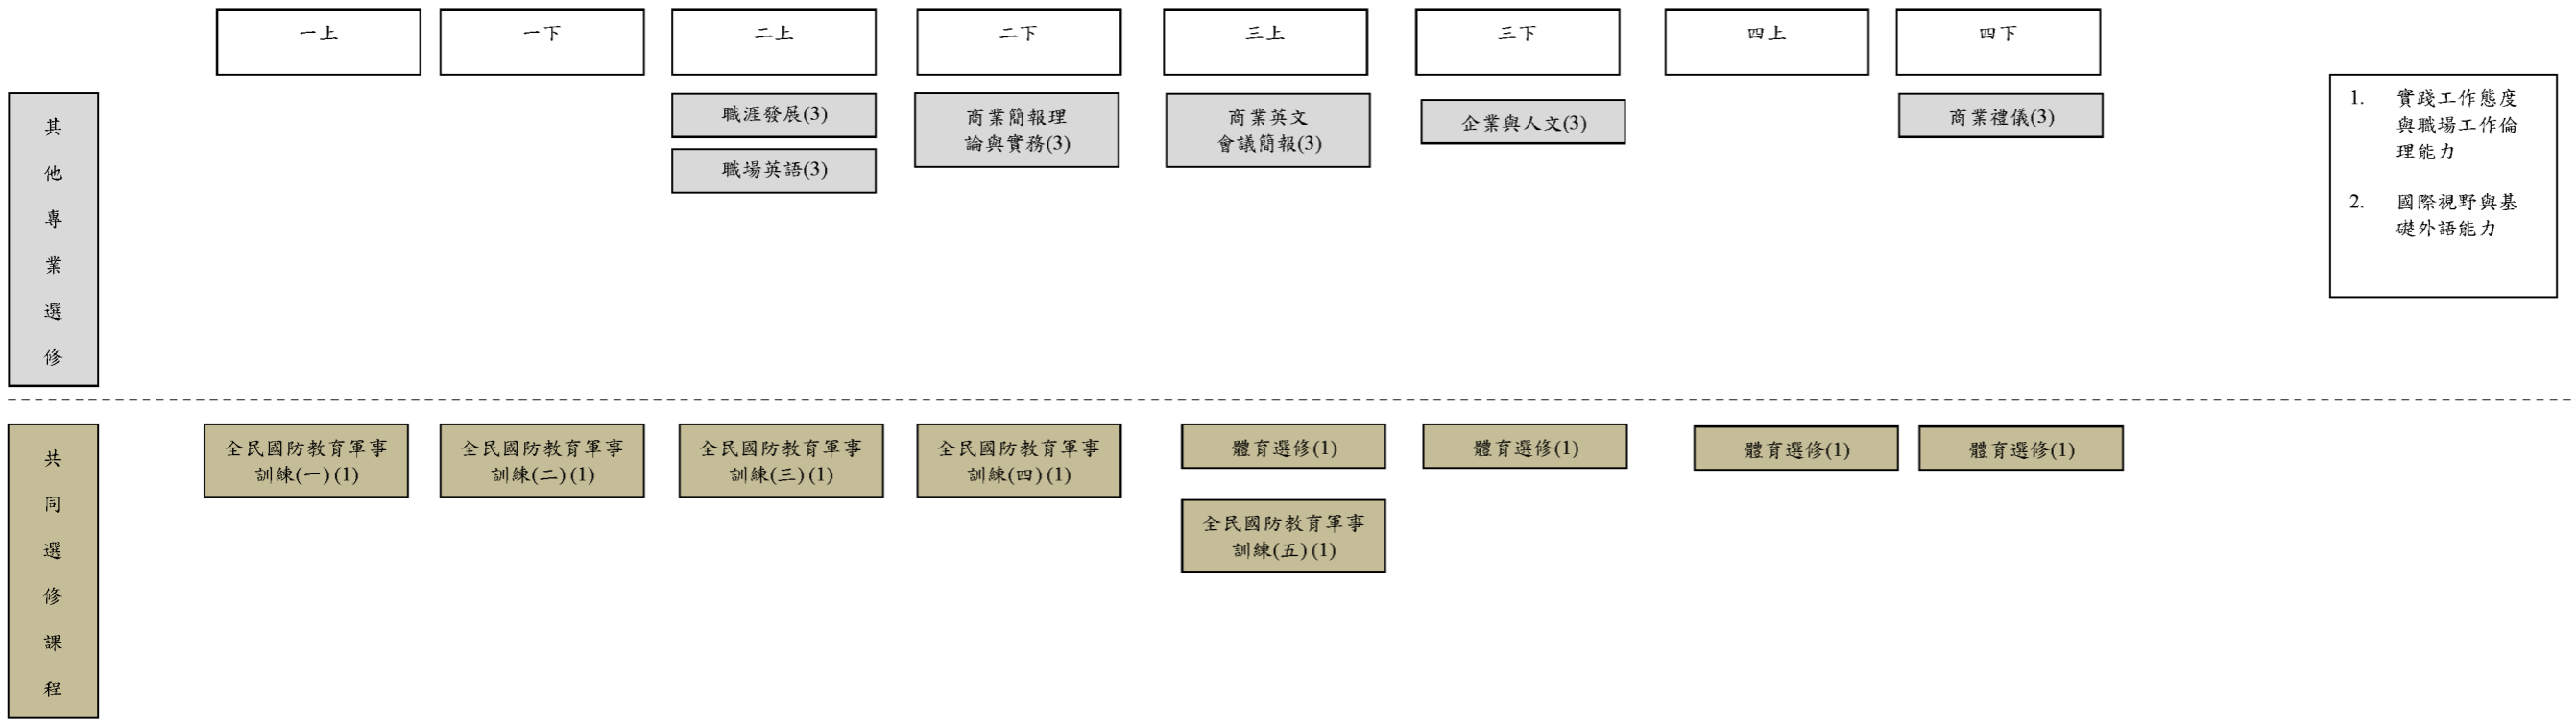

國立勤益科技大學企業管理系進修部四年制 112 學年度課程地圖

為服務業培育具備專業能力與職場倫理之管理人才

國立勤益科技大學企業管理系進修部四年制 112 學年度課程地圖

【修課規定】

- 畢業至少應修滿 128 學分【必修 89 學分，選修至少 39 學分(其中至少需含本系專業選修 27 學分)】。