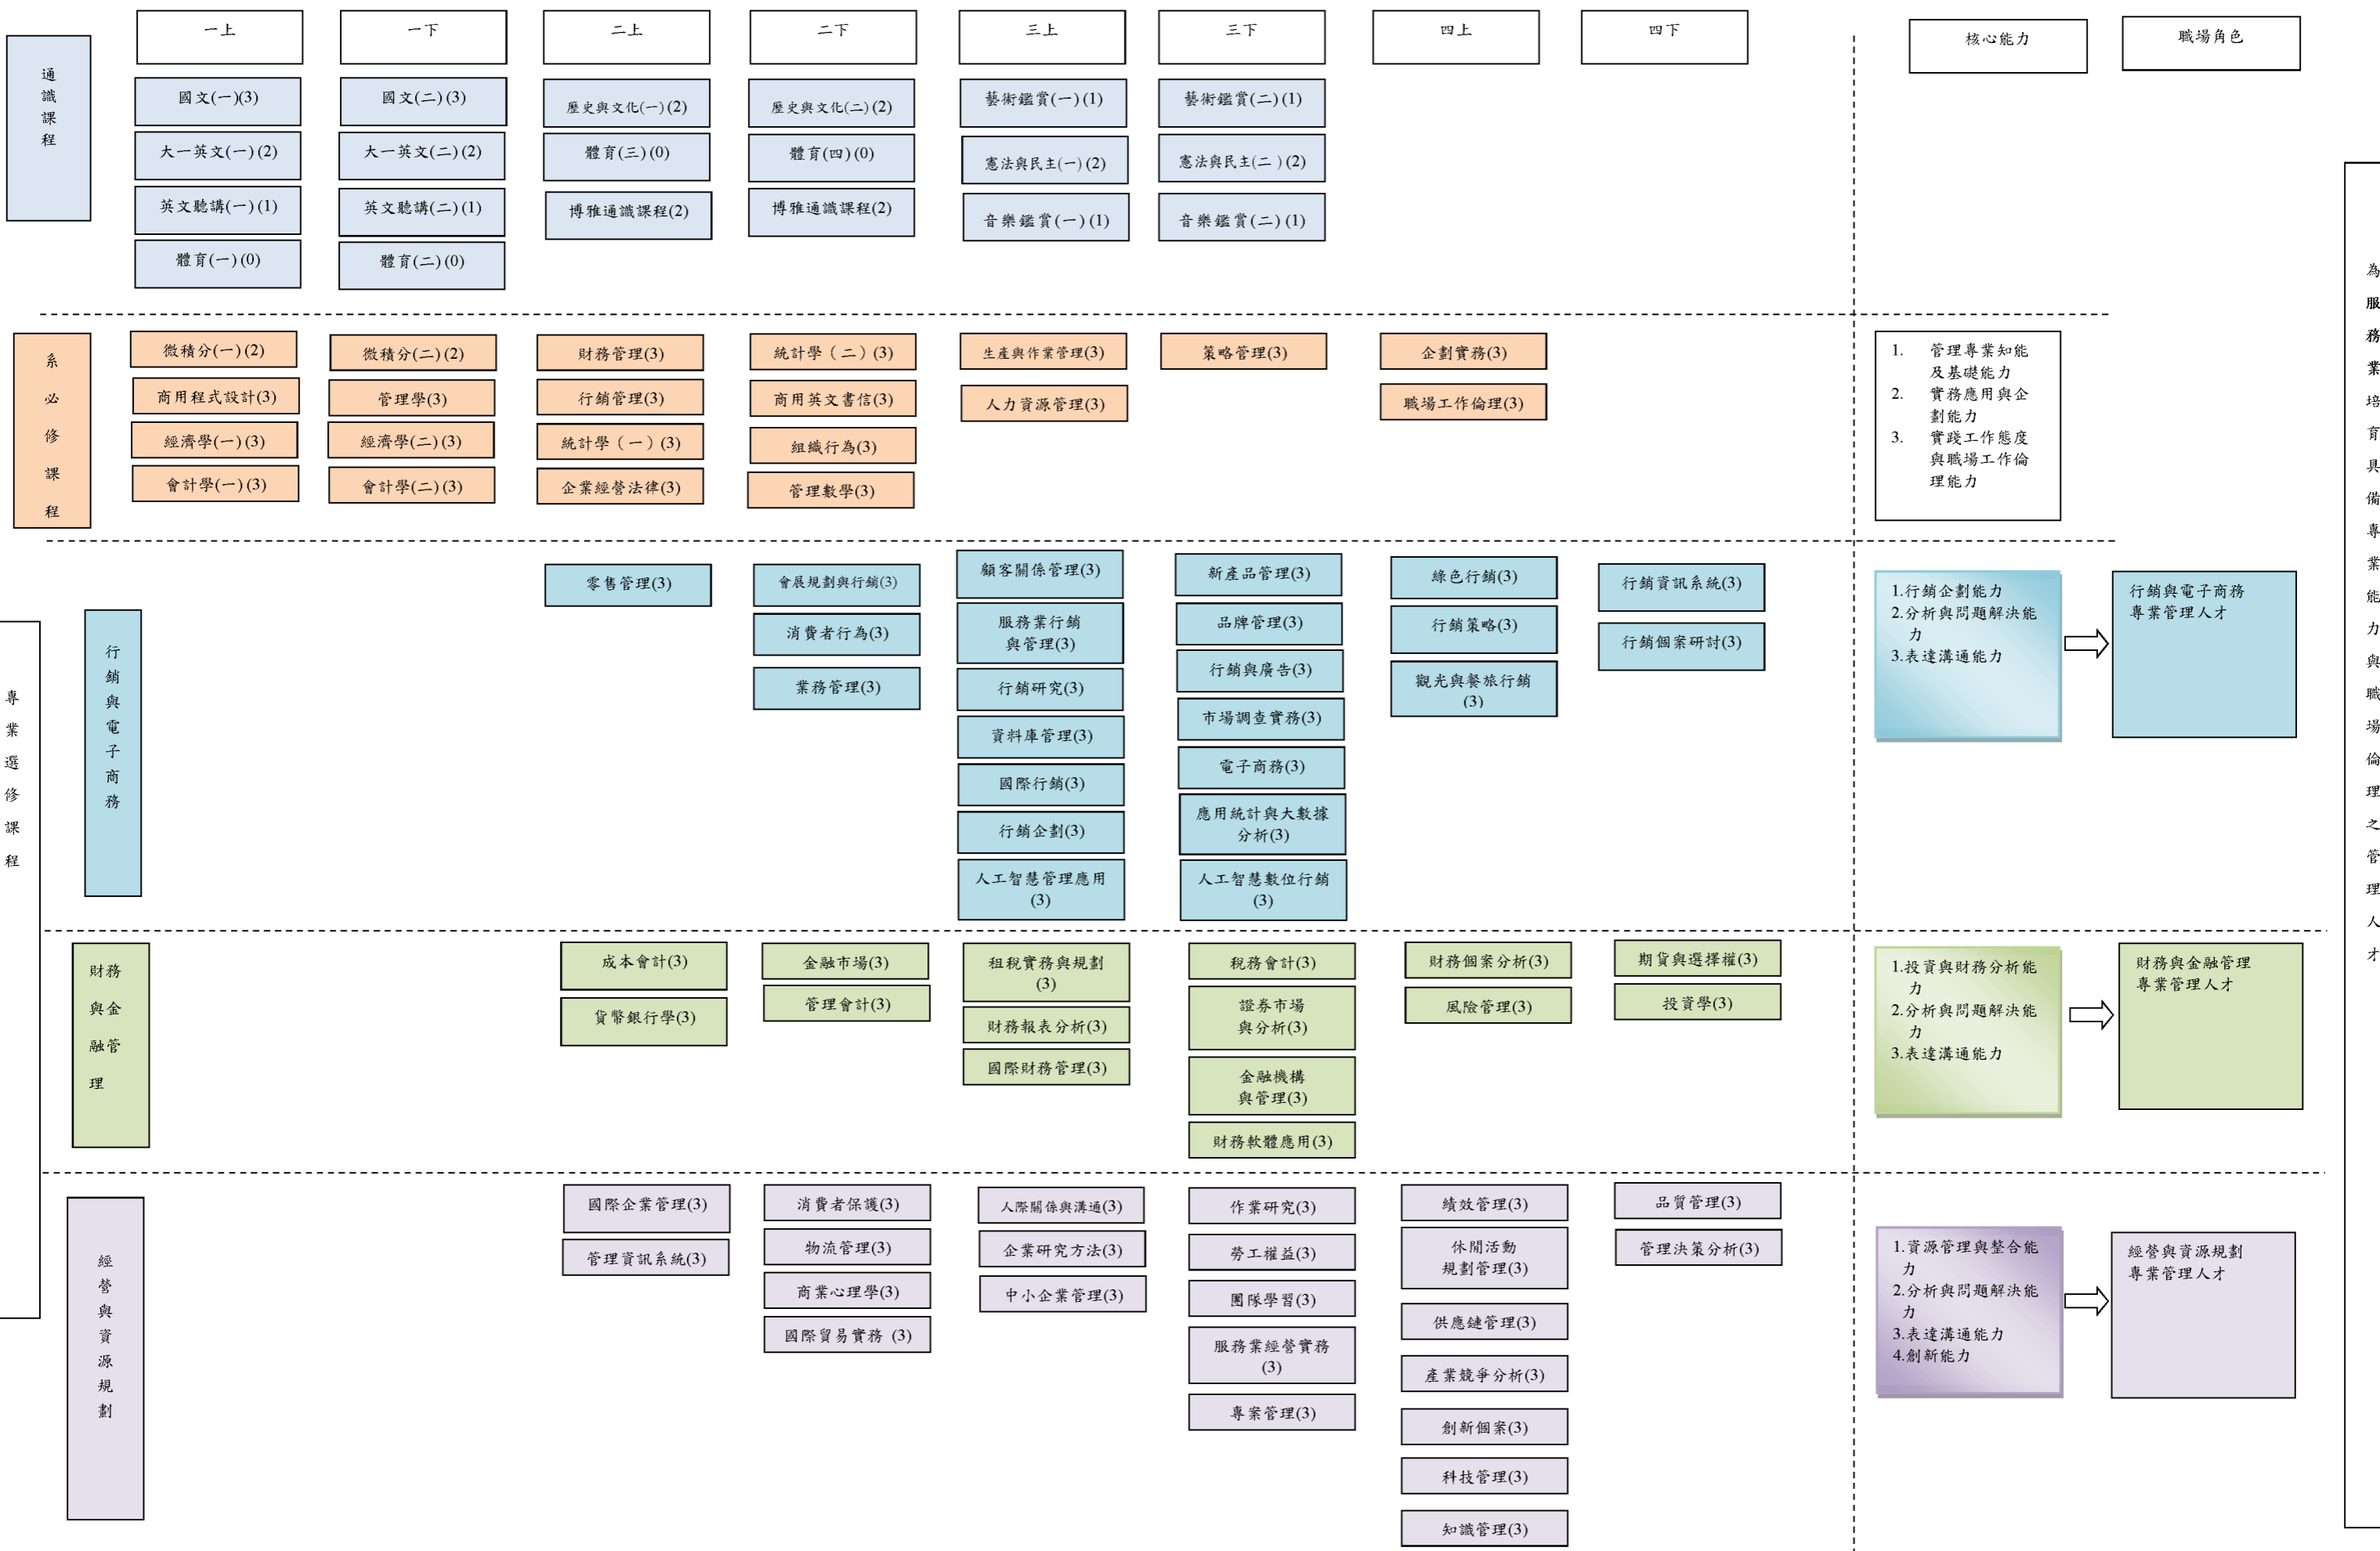

國立勤益科技大學企業管理系進修部四年制 112 學年度課程地圖

為服務業培育具備專業能力與職場倫理之管理人才

國立勤益科技大學企業管理系進修部四年制 112 學年度課程地圖

【修課規定】

- 畢業至少應修滿 128 學分【必修 89 學分，選修至少 39 學分(其中至少需含本系專業選修 27 學分)】。